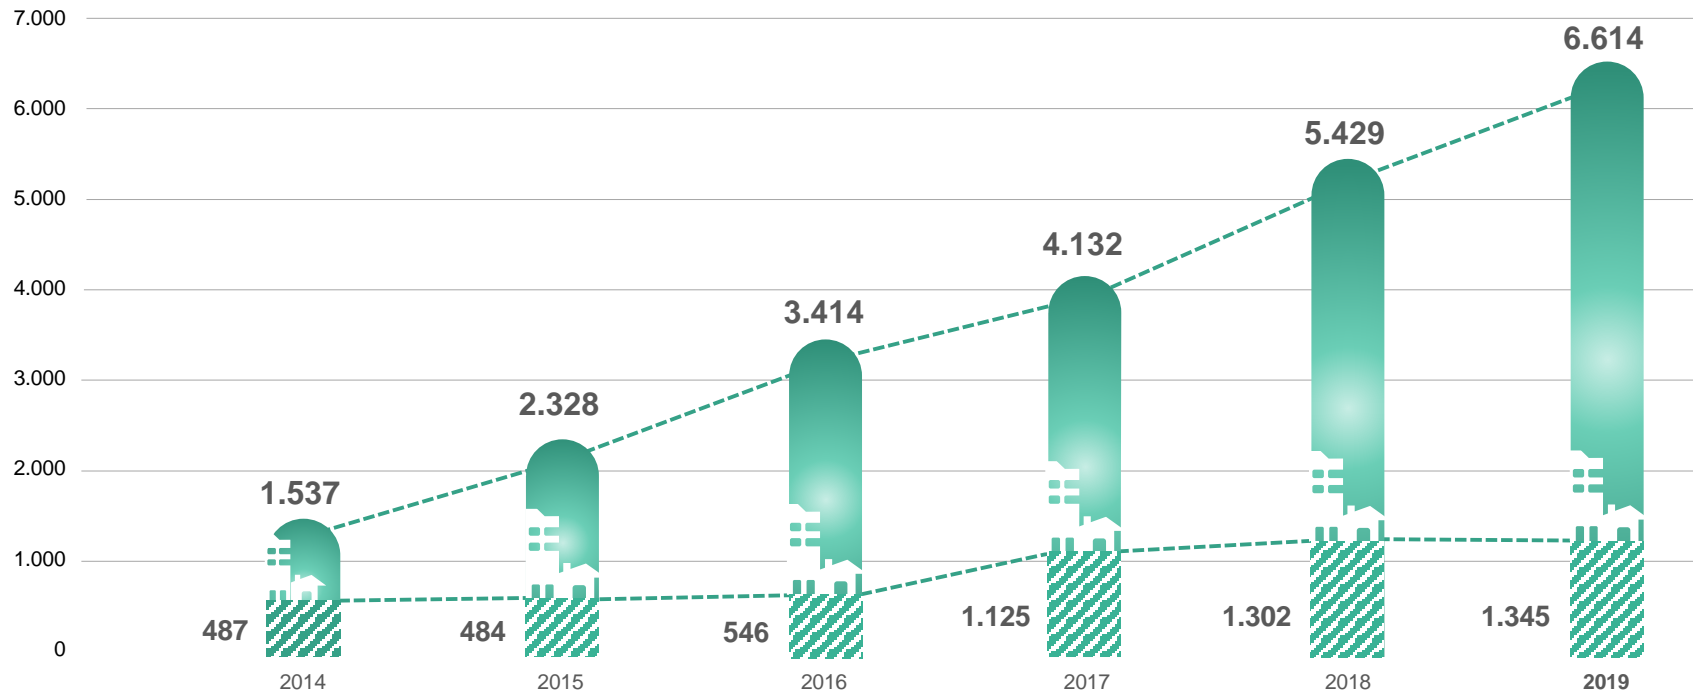

BIZIBERRI

NAVARRA REHABILITA

ANTIGUEDAD DEL PARQUE DE VIVIENDAS EN NAVARRA NAFARROAKO ETXEBIZITZEN ANTZINATASUNA

Número de viviendas. Etxebizitzen kopurua

SUBVENCIONES CONCEDIDAS PARA REHABILITAR VIVIENDA ETXEBIZITZAK BIRGAITZEKO EMANDAKO DIRULAGUNTZAK

En euros. Eurotan

NÚMERO DE VIVIENDAS REHABILITADAS BIRGAITUTAKO ETXEBIZITZEN KOPURUA

Unidades. Unitateak

 Número de expedientes. Espediente kopurua
  Número de viviendas rehabilitadas. Birgaitutako etxebizitzien kopurua