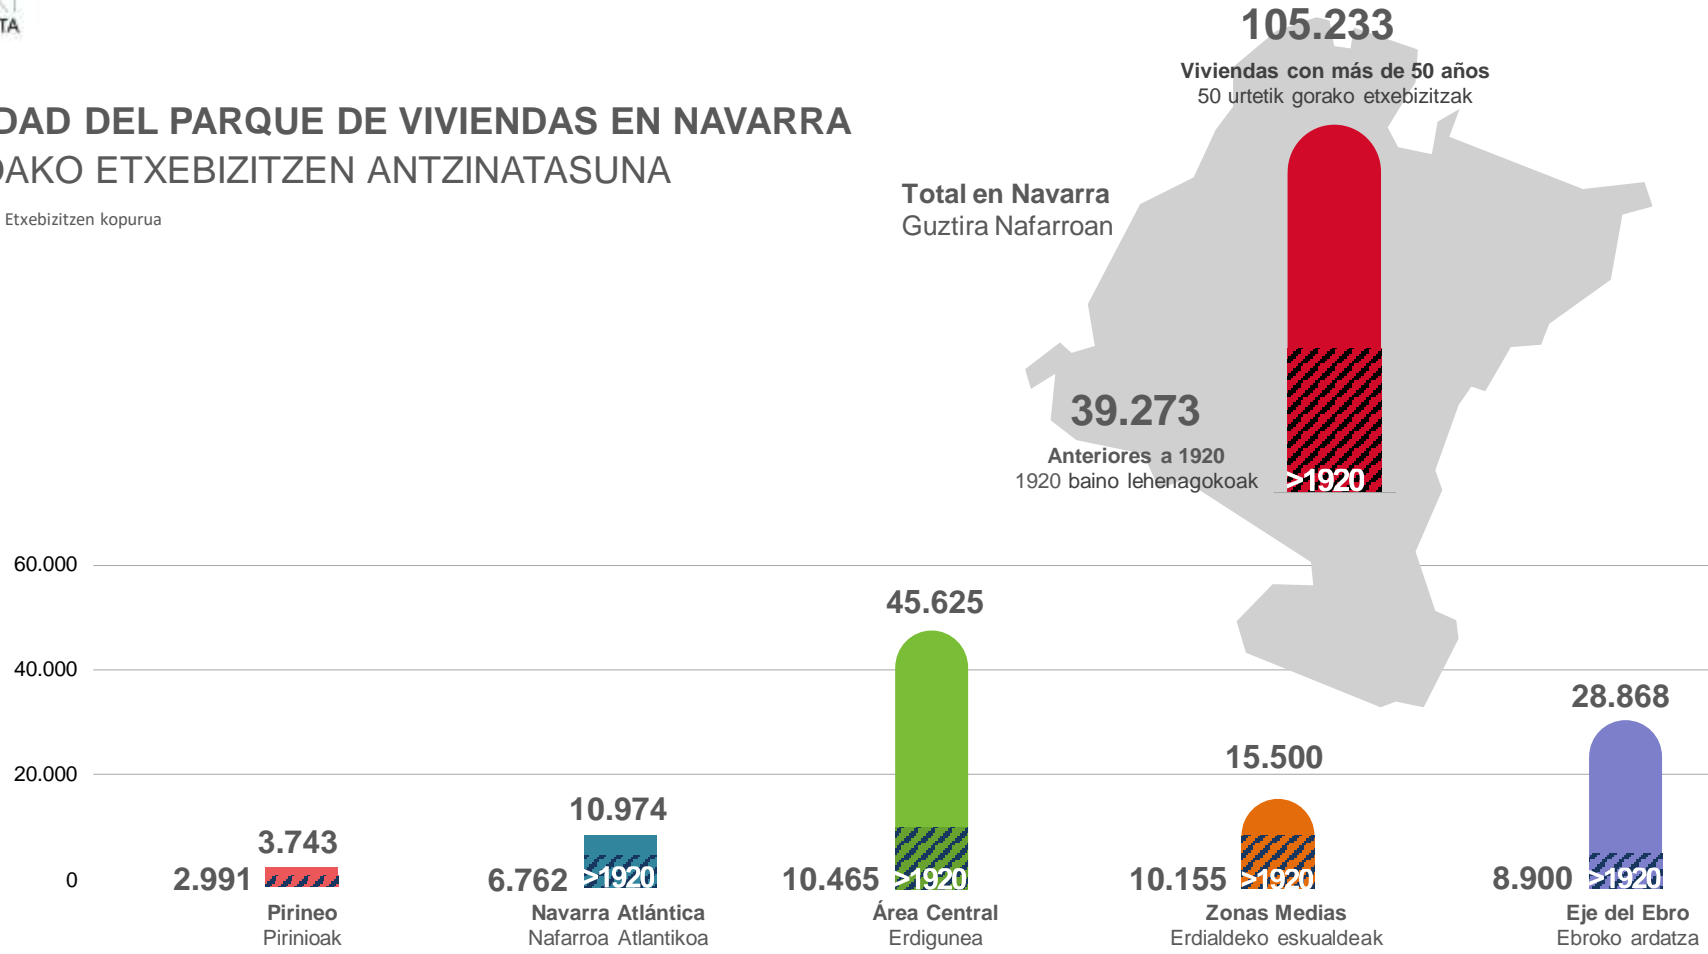

BIZIBERRI

NAVARRA REHABILITA

ANTIGUEDAD DEL PARQUE DE VIVIENDAS EN NAVARRA NAFARROAKO ETXEBIZITZEN ANTZINATASUNA

Número de viviendas. Etxebizitzen kopurua

SUBVENCIONES CONCEDIDAS PARA REHABILITAR VIVIENDA ETXEBIZITZAK BIRGAITZEKO EMANDAKO DIRULAGUNTZAK

En euros. Eurotan

NÚMERO DE VIVIENDAS REHABILITADAS BIRGAITUTAKO ETXEBIZITZEN KOPURUA

Unidades. Unitateak

 Número de expedientes. Espediente kopurua
  Número de viviendas rehabilitadas. Birgaitutako etxebizitzien kopurua