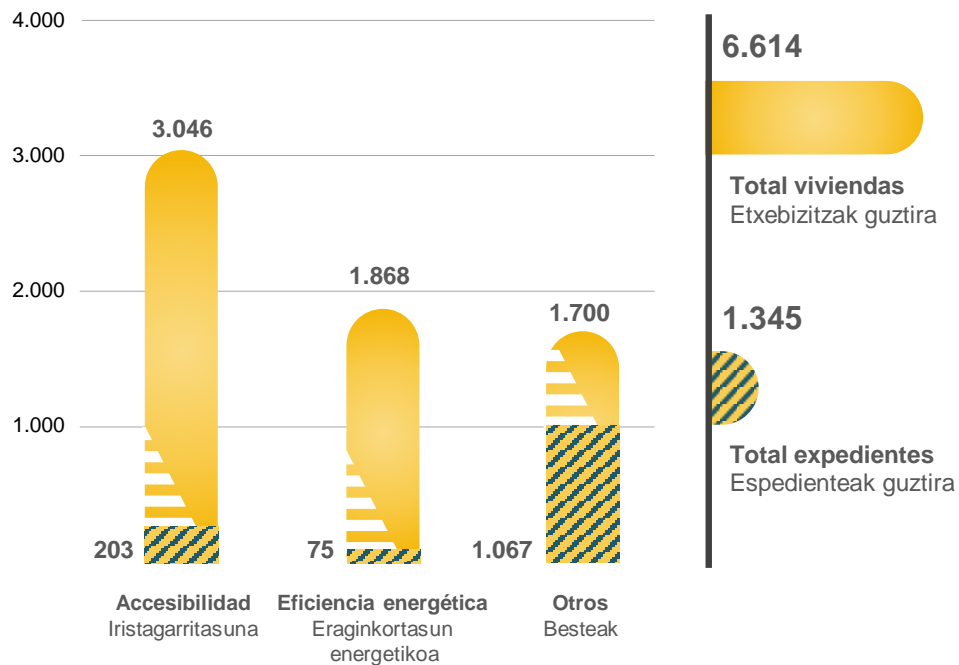

INVERSIÓN MOVILIZADA MOBILIZATUTAKO INBERTSIOA

En euros. Eurotan

TIPO DE OBRAS REALIZADAS EGINDAKO LAN MOTAK

Por número de viviendas y expedientes

Etxebizitza kopuruaren eta espediente kopuruaren arabera

 Expedientes. Espedienteak  Viviendas. Etxebizitzak

Por subvenciones y presupuestos, en euros

Dirulaguntzen eta aurrekontuen arabera, eurotan

 Subvenciones. Dirulaguntzak  Presupuesto. Aurrekontua

TIPO DE OBRAS REALIZADAS EGINDAKO LAN MOTAK

Accesibilidad. Iristagarritasuna	Expedientes Espedienteak	Viviendas Etxebizitzak	Presupuesto General Aurrekontu orokorra	Subvención Dirulagutzak
 SUPRESIÓN DE BARRERAS OZTOPOAK KENTZEA	203	3.046	27.839.860 €	10.415.766 €