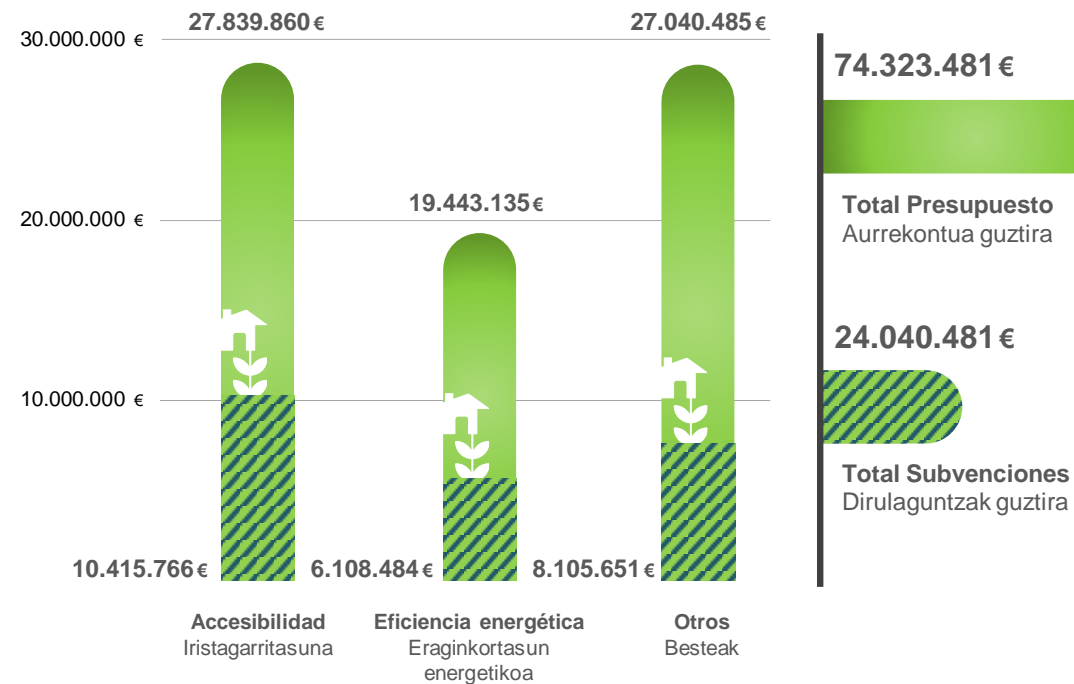

INVERSIÓN MOVILIZADA MOBILIZATUTAKO INBERTSIOA

En euros. Eurotan

TIPO DE OBRAS REALIZADAS EGINDAKO LAN MOTAK

Por número de viviendas y expedientes

Etxebizitza kopuruaren eta espediente kopuruaren arabera

 Expedientes. Espedienteak  Viviendas. Etxebizitzak

Por subvenciones y presupuestos, en euros

Dirulaguntzen eta aurrekontuen arabera, eurotan

 Subvenciones. Dirulaguntzak  Presupuesto. Aurrekontua

TIPO DE OBRAS REALIZADAS EGINDAKO LAN MOTAK

Accesibilidad. Iristagarritasuna	Expedientes Espedienteak	Viviendas Etxebizitzak	Presupuesto General Aurrekontu orokorra	Subvención Dirulagutzak
 SUPRESIÓN DE BARRERAS OZTOPOAK KENTZEA	203	3.046	27.839.860 €	10.415.766 €

Eficiencia energética. Eraginkortasun energetikoa

 INSTALACIÓN TÉRMICA COMUNITARIA INSTALAZIO TERMIKO KOMUNITARIOA	23	1.089	3.676.762 €	1.449.501 €
ENVOLVENTE TÉRMICA INGURATZAILE TERMIKOA	52	779	15.766.373 €	4.658.983 €
OTROS BESTEAK	1.067	1.700	27.040.485 €	8.105.651 €