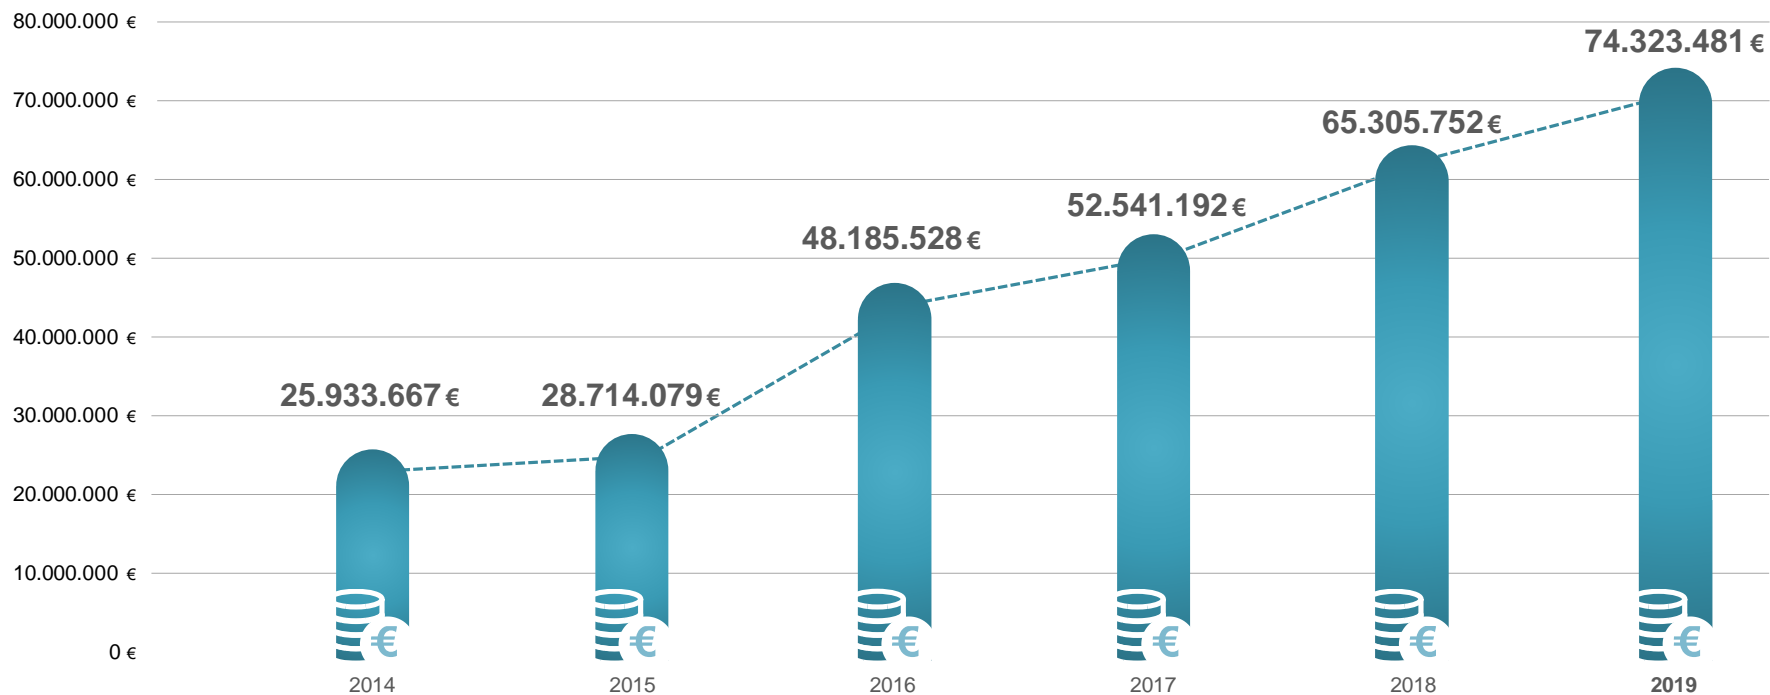

BIZIBERRI

NAVARRA REHABILITA

ANTIGUEDAD DEL PARQUE DE VIVIENDAS EN NAVARRA NAFARROAKO ETXEBIZITZEN ANTZINATASUNA

Número de viviendas. Etxebizitzen kopurua

SUBVENCIONES CONCEDIDAS PARA REHABILITAR VIVIENDA ETXEBIZITZAK BIRGAITZEKO EMANDAKO DIRULAGUNTZAK

En euros. Eurotan

NÚMERO DE VIVIENDAS REHABILITADAS BIRGAITUTAKO ETXEBIZITZEN KOPURUA

Unidades. Unitateak

 Número de expedientes. Espediente kopurua
  Número de viviendas rehabilitadas. Birgaitutako etxebizitzien kopurua

INVERSIÓN MOVILIZADA MOBILIZATUTAKO INBERTSIOA

En euros. Eurotan

TIPO DE OBRAS REALIZADAS EGINDAKO LAN MOTAK

Por número de viviendas y expedientes

Etxebizitza kopuruaren eta espediente kopuruaren arabera

 Expedientes. Espedienteak  Viviendas. Etxebizitzak