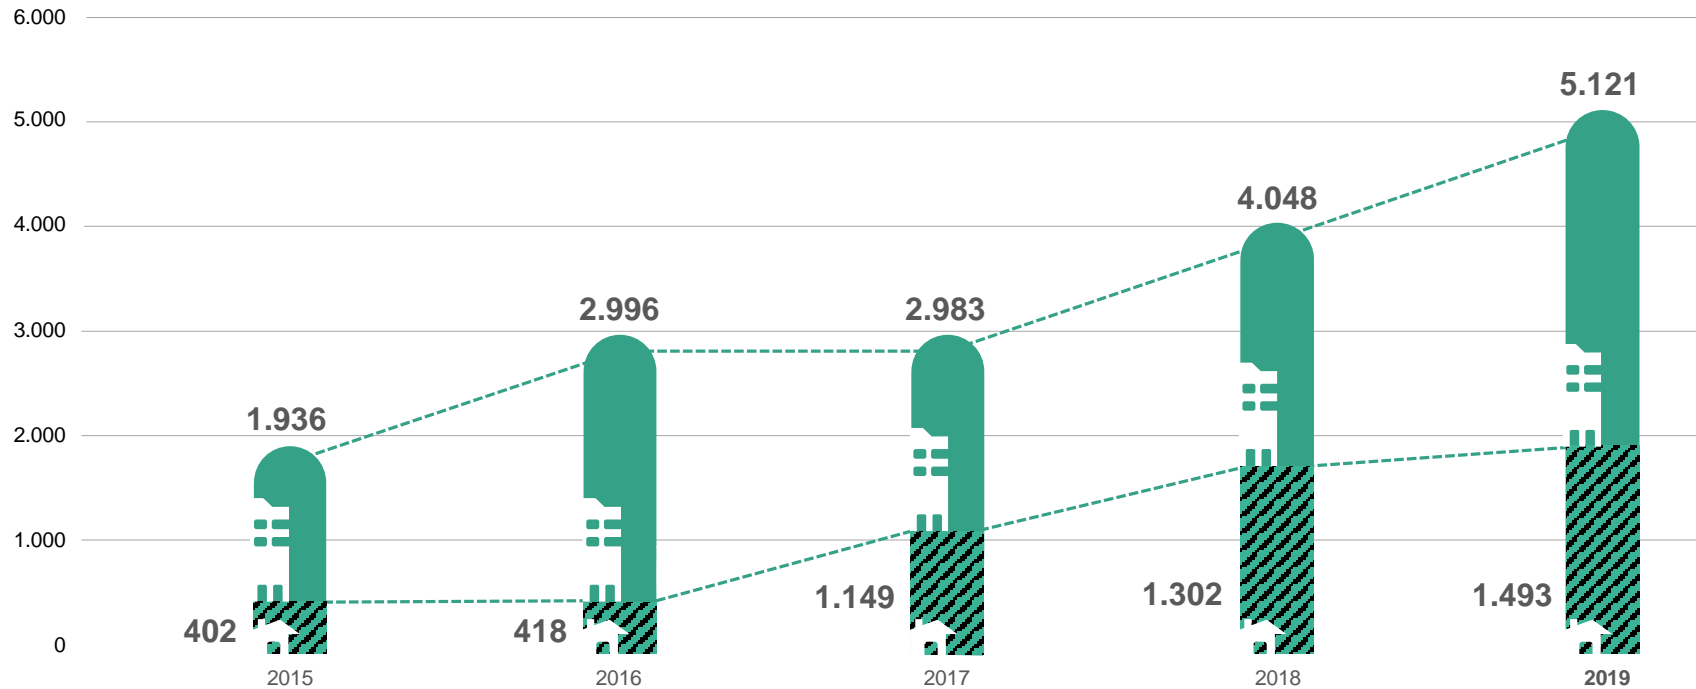

TIPO DE OBRAS REALIZADAS EGINDAKO LAN MOTAK

Accesibilidad. Iristagarritasuna	Expedientes Espedienteak	Viviendas Etxebizitzak	Presupuesto General Aurrekontu orokorra	Subvención Dirulagutzak
SUPRESIÓN DE BARRERAS OZTOPOAK KENTZEA	203	3.046	27.839.860 €	10.415.766 €

Eficiencia energética. Eraginkortasun energetikoa

INSTALACIÓN TÉRMICA COMUNITARIA INSTALAZIO TERMIKO KOMUNITARIOA	23	1.089	3.676.762 €	1.449.501 €
ENVOLVENTE TÉRMICA INGURATZAILE TERMIKOA	52	779	15.766.373 €	4.658.983 €
OTROS BESTEAK	1.067	1.700	27.040.485 €	8.105.651 €

Total. Guztira

	1.345	6.614	70.673.476 €	24.629.901 €

DESTINATARIOS DE LAS AYUDAS LAGUNTZEN HARTZAILEAK

Número de expedientes. Espediente kopurua

Viviendas no comunidades. Erkidegoetakoak ez diren etxebizitzak
Viviendas comunidades. Erkidegoetako etxebizitzak